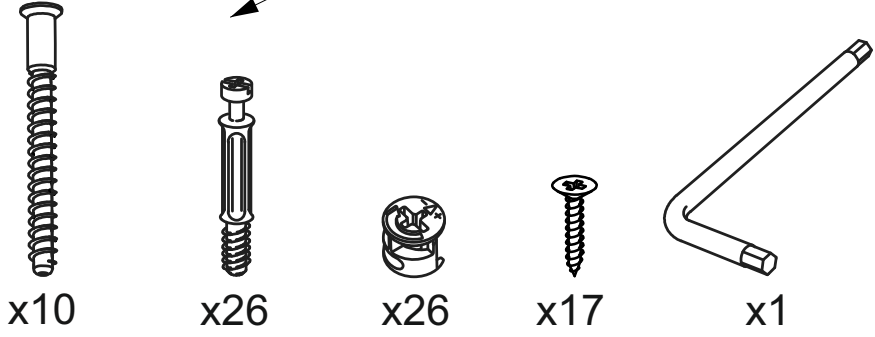

Firelight Canto 25

Спецификация на ЛДСП Черный

Поз.	Наименование	Кол-во	Заготовка	
			Длина[L]	Ширина[W]
1	Низ	1	1000	300
3	Ножки	1	980	60
5	Ножки	1	948	60
2	Шторки	1	720	135
4	Шторки	1	720	80
6	Шторки	1	435	65
7	Шторки	1	435	65
8	Ножки	1	274	60
9	Ножки	1	274	60

Спецификация на ЛДСП Белый

Поз.	Наименование	Кол-во	Заготовка	
			Длина[L]	Ширина[W]
10	Крышка (32мм)	1	1000	300
12	Бок	1	735	240
13	Бок	1	735	240
15	Колонна	1	735	125
16	Колонна	1	735	125
17	Для сборки (колонна)	1	735	70
18	Для сборки (колонна)	1	735	70
14	Перемычка	1	680	150
19	Платформа	2	190	80