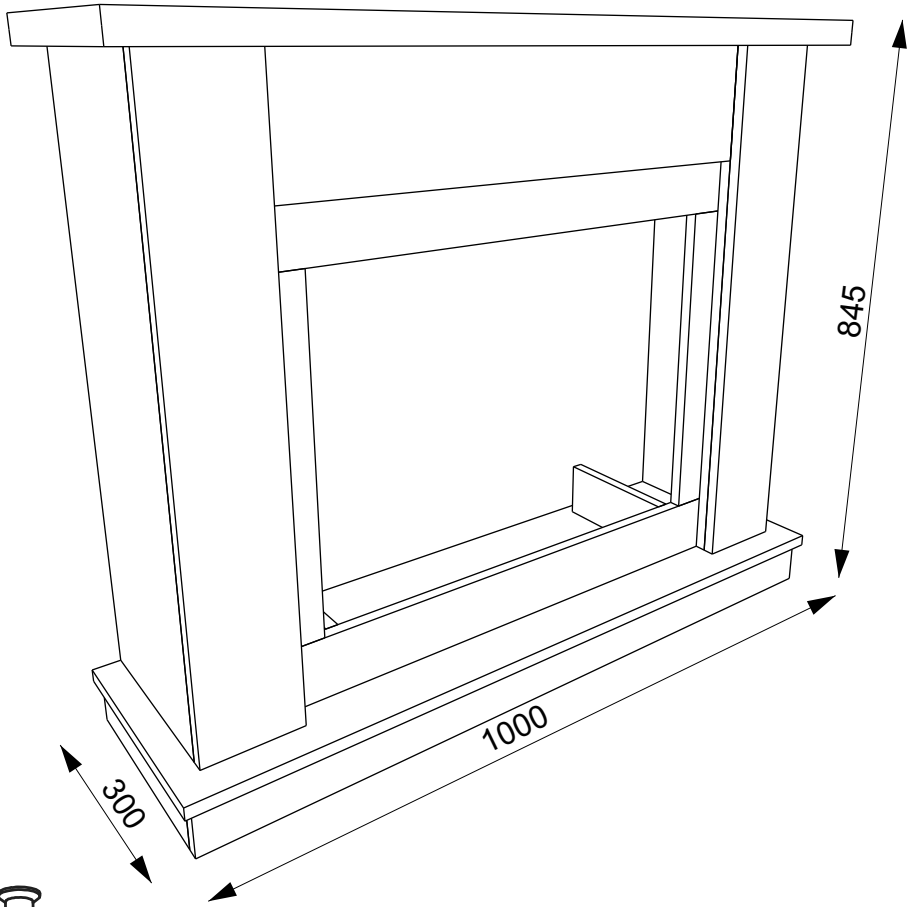

Firelight Canto 25

Спецификация на ЛДСП Черный

Поз.	Наименование	Кол-во	Заготовка	
			Длина[L]	Ширина[W]
1	Низ	1	1000	300
3	Ножки	1	980	60
5	Ножки	1	948	60
2	Шторки	1	720	135
4	Шторки	1	720	80
6	Шторки	1	435	65
7	Шторки	1	435	65
8	Ножки	1	274	60
9	Ножки	1	274	60

Спецификация на ЛДСП Белый

Поз.	Наименование	Кол-во	Заготовка	
			Длина[L]	Ширина[W]
10	Крышка (32мм)	1	1000	300
12	Бок	1	735	240
13	Бок	1	735	240
15	Колонна	1	735	125
16	Колонна	1	735	125
17	Для сборки (колонна)	1	735	70
18	Для сборки (колонна)	1	735	70
14	Перемычка	1	680	150
19	Платформа	2	190	80