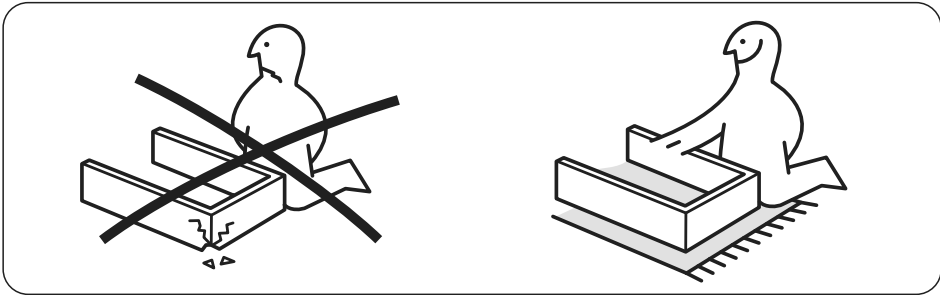

Firelight Canto 25

Спецификация на ЛДСП Черный

Поз.	Наименование	Кол-во	Заготовка	
			Длина[L]	Ширина[W]
1	Низ	1	1000	300
3	Ножки	1	980	60
5	Ножки	1	948	60
2	Шторки	1	720	135
4	Шторки	1	720	80
6	Шторки	1	435	65
7	Шторки	1	435	65
8	Ножки	1	274	60
9	Ножки	1	274	60

Спецификация на ЛДСП Белый

Поз.	Наименование	Кол-во	Заготовка	
			Длина[L]	Ширина[W]
10	Крышка (32мм)	1	1000	300
12	Бок	1	735	240
13	Бок	1	735	240
15	Колонна	1	735	125
16	Колонна	1	735	125
17	Для сборки (колонна)	1	735	70
18	Для сборки (колонна)	1	735	70
14	Перемычка	1	680	150
19	Платформа	2	190	80